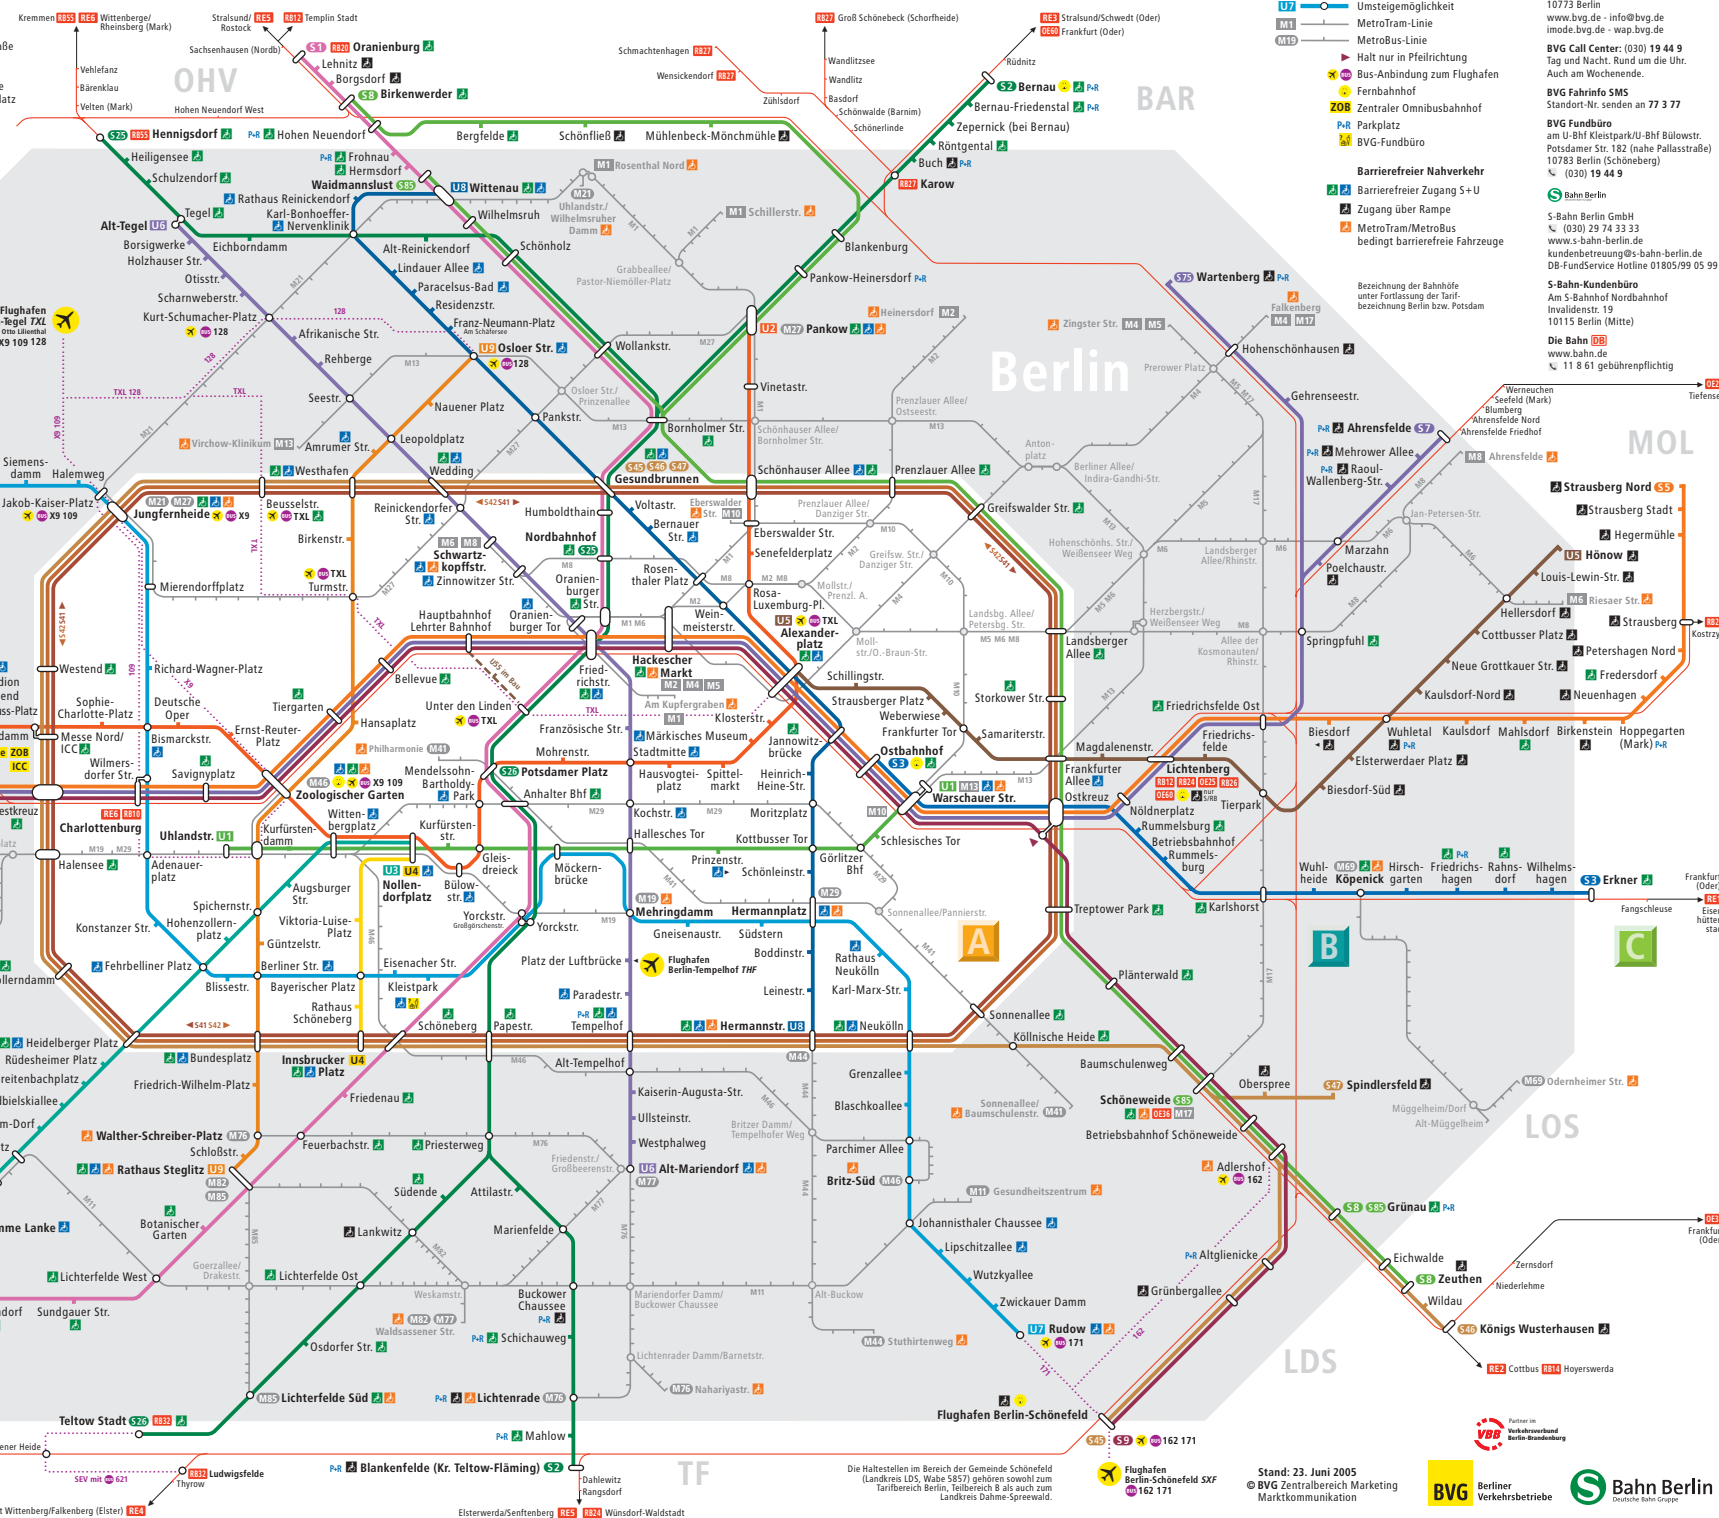

S+U-Bahn-Netz

MetroNetz

- **S** 51 Potsdam Hbf → Oranienburg
- 52 Wannsee → Oranienburg
- 53 Blankenfelde → Bernau
- 54 Nordbahnhof → Hennigsdorf
- 55 Teltow Stadt → Potsdamer Platz
- 56 Erkner → Ostkreuz
- 57 Ring $\odot$ im Uhrzeigersinn
- 58 Ring $\odot$ gegen Uhrzeigersinn
- 59 Westend → Gesundbrunnen
- 60 Flughafen Berlin-Schönefeld → Gesundbrunnen
- 61 Königs Wusterhausen → Gesundbrunnen
- 62 Spindlersfeld → Gesundbrunnen
- 63 Strausberg Nord → Spandau
- 64 Strausberg Nord → Grunewald
- 65 Ahrensfelde → Wannsee
- 66 Westkreuz → Potsdam Hbf
- 67 Wartenberg → Spandau
- 68 Zeuthen → Grünau → Birkenwerder
- 69 Grünau → Pankow
- 70 (Grünau →) Schöneeweide → Waidmannslust
- 71 Flughafen Berlin-Schönefeld → Grunewald
- 72 Flughafen Berlin-Schönefeld → Warschauer Straße

U

S+U-Bahn-Nachtverkehr

nur Fr/Sa, Su/So und vor Feiertagen ca. 0.30-4.30 Uhr

Flughafen Berlin-Tegel TXL

01a Liliental
01b Lichtenberg
01c X9, X99, X128

Wismar

024 Brieselang
025 Nauen

Rathenow

026 Wustermark
027 Havelpark

Priort

028 Hahneberg

Marquardt

Golm

Brandenburg

029 Werder (Havel)
030 Firschelde

Caputh-Gellow

031 Caputh-Schwielowsee
032 Ferch-Lienewitz

Dessau

033 Jüterbog

Medienstadt Babelsberg

034 Rehbrücke
035 Wilhelmshorst

Saarnund

036 Genshagener Heide
037 Thytow

Tarifbereich Berlin A B C Haltestellen in Berlin C Haltestellen in Brandenburg

Fahrscheine bitte vor Fahrtantritt entwerfen.
Tickets must be validated before use.

Legende

- S+U-Bahn-Linie mit Umsteigemöglichkeit
- Metro-Linie
- MetroTram-Linie
- MetroBus-Linie
- Halt nur in Pfeilrichtung
- Bus-Anbindung zum Flughafen
- Fernbahnhof
- Zentraler Omnibusbahnhof
- Parkplatz
- BVG-Fundbüro

Barrierefreier Nahverkehr
Barrierefreier Zugang S+U
Zugang über Rampe
MetroTram/MetroBus bedingt barrierefreie Fahrzeuge

Bezeichnung der Bahnhöfe unter Fortlassung der Tarifbezeichnung Berlin bzw. Potsdam